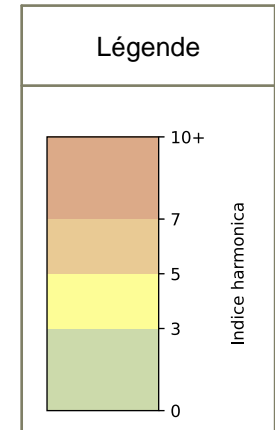

# Capteurs méduse PARIS 5ÈME

2026 / sem. 20 (du 11/05/2026 au 17/05/2026)

*NB : Chaque capteur est désigné par le nom de la rue dans laquelle il est implanté*

# Capteurs méduse PARIS 5ÈME

2026 / sem. 20 (du 11/05/2026 au 17/05/2026)

**SYNTHÈSE DES SITES SUR LA SEMAINE**  
**Par Indice Harmonica nocturne [22h-06h] décroissant**

	Nuit du lundi 11/05/2026 au mardi 12/05/2026	Nuit du mardi 12/05/2026 au mercredi 13/05/2026	Nuit du mercredi 13/05/2026 au jeudi 14/05/2026	Nuit du jeudi 14/05/2026 au vendredi 15/05/2026	Nuit du vendredi 15/05/2026 au samedi 16/05/2026	Nuit du samedi 16/05/2026 au dimanche 17/05/2026	Nuit du dimanche 17/05/2026 au lundi 18/05/2026
<b>1</b>	CONTRESCARPE (6,1)	CONTRESCARPE (6,3)	ROMILLY (7,0)	ROMILLY (6,6)	CONTRESCARPE (7,9)	ROMILLY (7,3)	CONTRESCARPE (5,9)
<b>2</b>	ROMILLY (5,7)	ROMILLY (6,0)	CONTRESCARPE (6,9)	CONTRESCARPE (6,4)	ROMILLY (7,2)	CONTRESCARPE (7,1)	ROMILLY (5,1)

	22h-00h	00h-02h	02h-04h	04h-06h	Total nuit (22h-06h)
Nuit du lundi 11/05/2026 au mardi 12/05/2026	7,4	6,6	5,0	5,5	6,1
	66,1 dB(A)	61,6 dB(A)	53,9 dB(A)	55,8 dB(A)	61,9 dB(A)
Nuit du mardi 12/05/2026 au mercredi 13/05/2026	7,5	7,0	5,4	5,3	6,3
	66,8 dB(A)	63,9 dB(A)	55,0 dB(A)	54,5 dB(A)	62,9 dB(A)
Nuit du mercredi 13/05/2026 au jeudi 14/05/2026	8,4	8,0	5,7	5,5	6,9
	71,2 dB(A)	69,0 dB(A)	58,9 dB(A)	54,7 dB(A)	67,4 dB(A)
Nuit du jeudi 14/05/2026 au vendredi 15/05/2026	7,5	7,1	5,7	5,3	6,4
	66,7 dB(A)	64,5 dB(A)	57,4 dB(A)	54,5 dB(A)	63,2 dB(A)
Nuit du vendredi 15/05/2026 au samedi 16/05/2026	8,4	8,4	8,1	6,9	7,9
	71,3 dB(A)	70,9 dB(A)	68,5 dB(A)	64,5 dB(A)	69,5 dB(A)
Nuit du samedi 16/05/2026 au dimanche 17/05/2026	7,7	7,8	6,9	5,8	7,1
	67,7 dB(A)	68,2 dB(A)	62,9 dB(A)	57,9 dB(A)	65,8 dB(A)
Nuit du dimanche 17/05/2026 au lundi 18/05/2026	6,7	5,7	5,3	5,9	5,9
	62,4 dB(A)	56,7 dB(A)	53,4 dB(A)	56,6 dB(A)	58,6 dB(A)