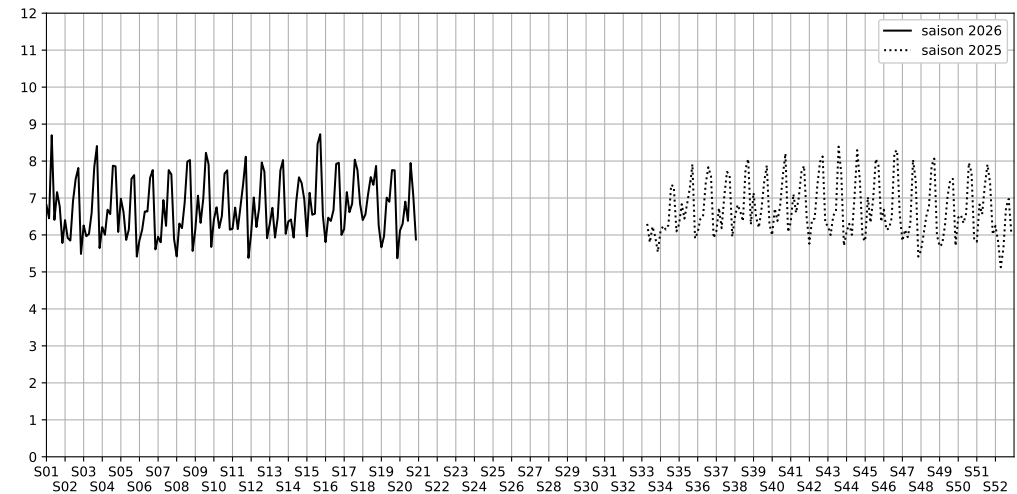

Indice Harmonica Nuit [22h-06h]
Comparaison avec saison précédente à jour équivalent